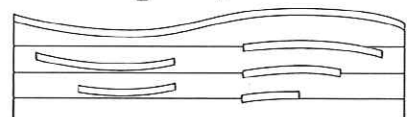

Panneaux Calypso

1.92 m de long. Hauteur selon calepinage.

Plaque de finition cintrée

Cintrée :
32 / 46 cm
de hauteur.

Plaque de finition vague ajourée

34 / 46 cm
de hauteur

Plaque standard 46,5

46.5 cm de
hauteur

Plaque standard 23

23 cm
de hauteur