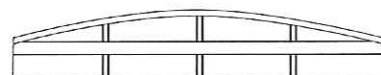

Plaque de finition cintrée

Cintrée : 25/40 cm
de hauteur.