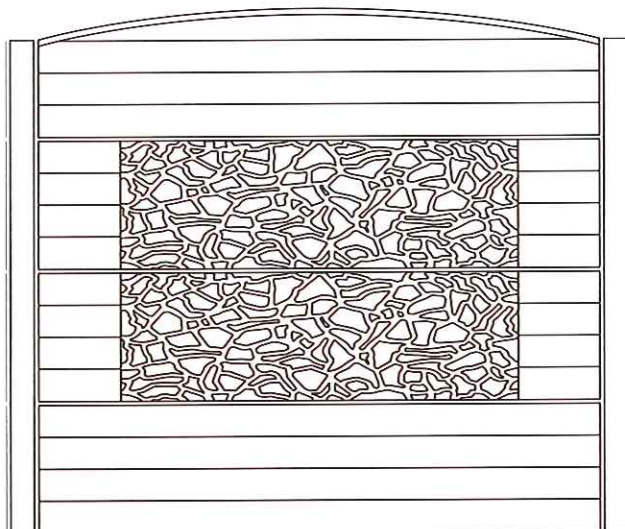

Gamme TENDANCE - Modèle Bacara

3 teintes disponibles :

Anthracite

Teinté dans la masse

Gris

Béton brut à peindre dans la teinte de votre choix

Brun rouge

Teinté dans la masse

Panneaux Bacara

1.92 m de long. Hauteur selon calepinage choisi.

Plaque standard résille

1920 x 465 x 35 mm

Plaque standard 46,5

1920 x 465 x 35 mm

Plaque standard 23

1920 x 230 x 35 mm

NOUVEAU

NOUVEAU

**Plaque de finition
cintrée**

1920 x 320/460 x 35 mm